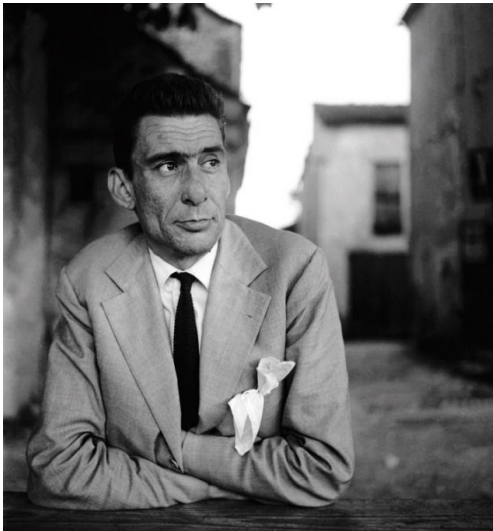

ALMANACCO. Giorni da ricordare

18 febbraio duemilatredici

Beppe Fenoglio

A cinquant'anni dalla morte

"Sulla tavola della cucina c'era una bottiglietta di linimento che suo padre si dava ogni sera tornando su dalla bottega, un piatto sporco d'olio, la scodella del sale...Ettore passò a guardare sua madre.

Stava a cucinare al gas, lui le guardò i fianchi sformati, i piedi piatti, quando si chinava la sottana le si sollevava dietro mostrando i grossi elastici subito sopra il ginocchio. Ettore l'amava." B. Fenoglio, *La paga del sabato*